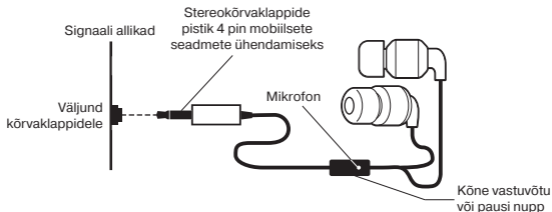

KOMPLEKTSUS

- Stereokõrvaklappid – 1 tk.
- Vahetatavad kõrvapadjad – 1 komplekt
- Garantiialong/Kasutusjuhend – 1 tk.

ERIOMADUSED

- Mugav kerge konstruktsioon
- Liides 3,5 mm (4 pin) mobiilsete seadmete ühendamiseks
- Mikrofon ja kõne vastuvõtu/pausi nupp kaablil
- Riidest punutud kaabel

ÜHENDAMINE JA EKSPLUATEERIMINE

- Sisestage stereokõrvaklappide pistik signaali allika audioväljundi pesa (personaalarvuti, sülearvuti, kaasaskantav heliseade jms) nii nagu on näidatud joon. 1.
- Seadke stereokõrvaklappide helitugevus signaali allika helitugevuse regulaatori abil.